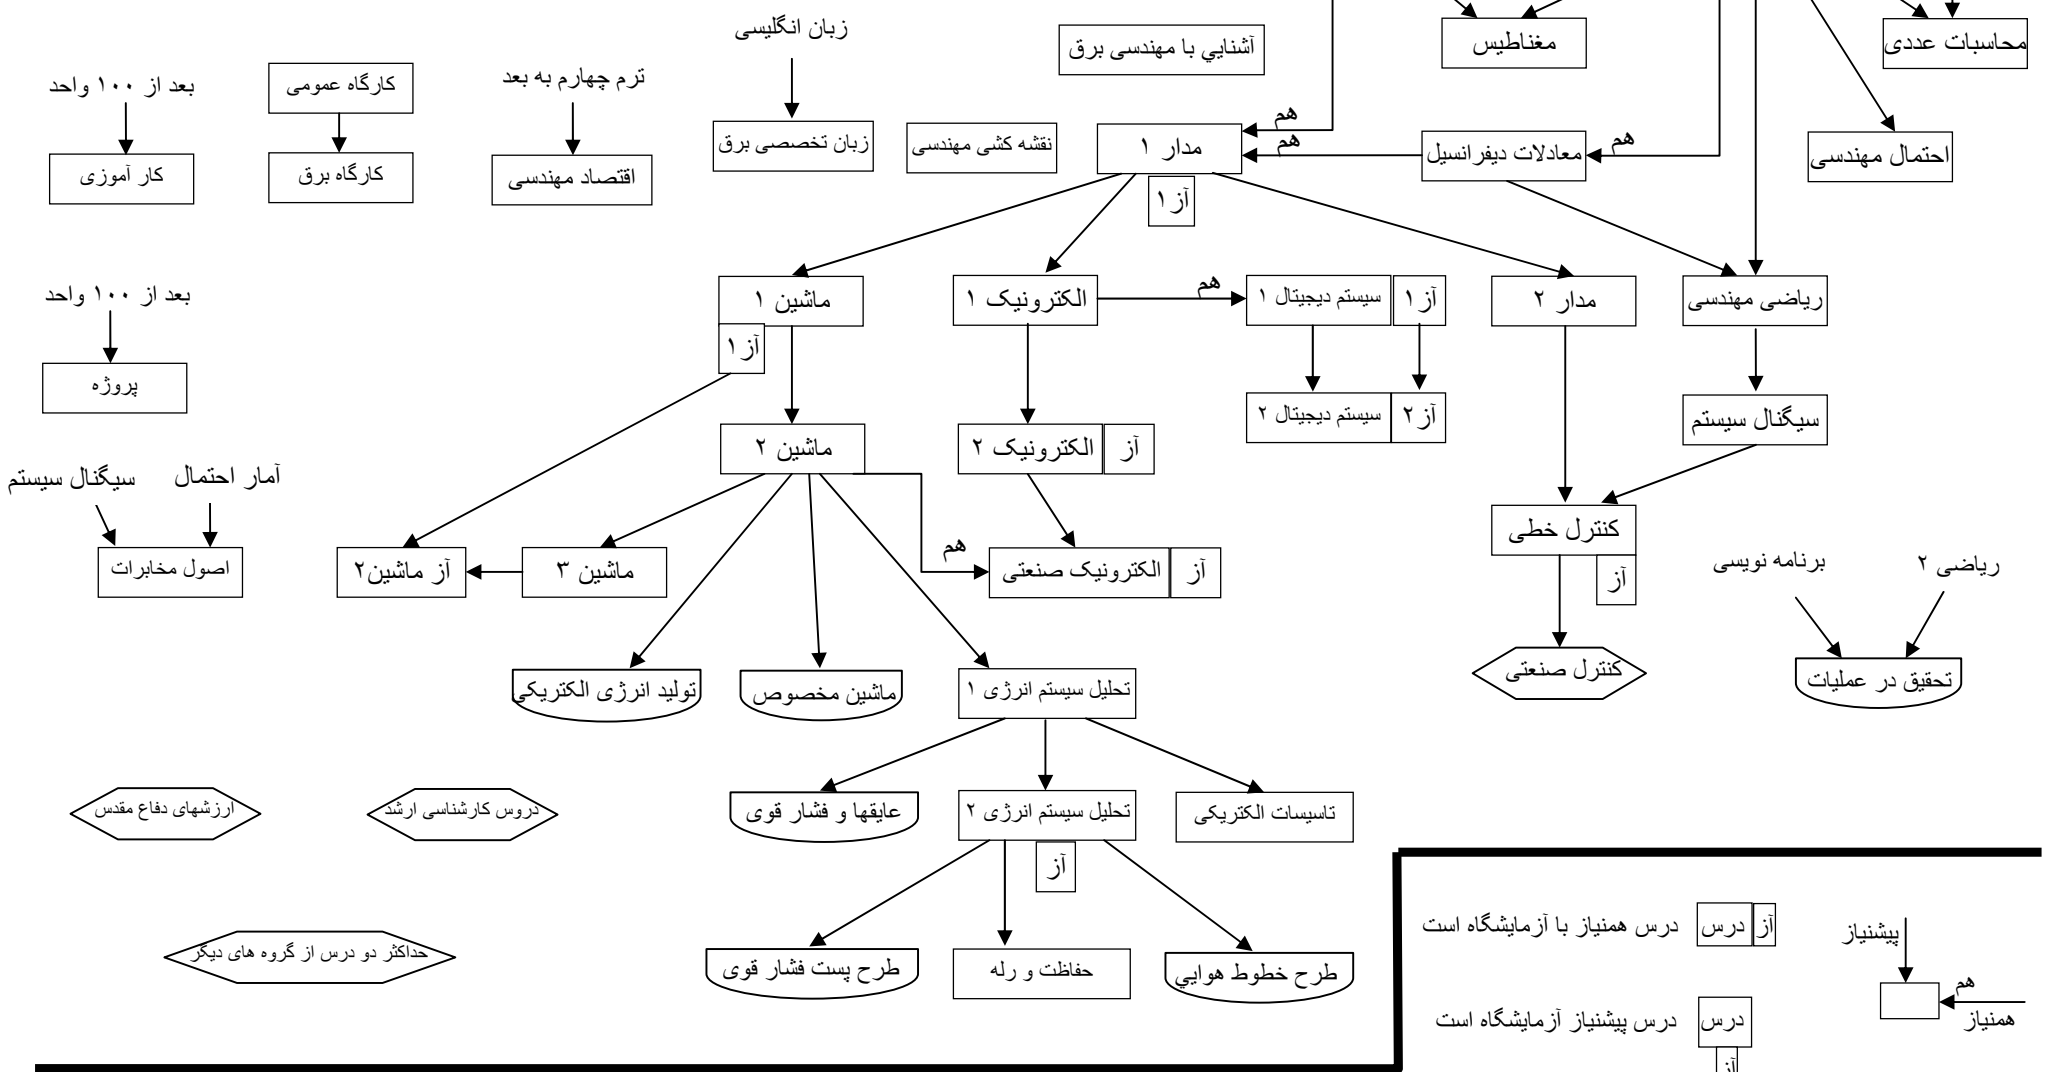

# برنامه درسی کارشناسی گرایش قدرت ورودی ۹۲ و به بعد

## دروس عمومی اجباری (۲۲ واحد)

- دو درس از دروس: اندیشه اسلامی(۱)- اندیشه اسلامی(۲) - انسان در اسلام- حقوق اجتماعی، سیاسی در اسلام
- یک درس از دروس: فلسفه اخلاق- اخلاق اسلامی- آیین زندگی- عرفان عملی اسلامی
- یک درس از دروس: انقلاب اسلامی- آشنایی با قانون اساسی- اندیشه سیاسی امام خمینی (ره)
- یک درس از دروس: تاریخ فرهنگ و تمدن اسلامی- تاریخ تحلیلی صدر اسلام- تاریخ امامت
- یک درس از دروس: تفسیر قرآن- تفسیر نهج البلاغه
- کلیه دروس: زبان فارسی- زبان انگلیسی- تربیت بدنی(۱)- تربیت بدنی(۲)- دانش خانواده

  درس اجباری    
   درس اختیاری    
   درس هم نیاز با آزمایشگاه است  
 پیشنهاد  
  هم نیاز  
  درس هم نیاز با آزمایشگاه است  
  درس  
  درس  
  آزمون

گذراندن حداقل ۱۴ واحد اختیاری ضروری است. دروس اختیاری برنامه بالا پیشنهادی است و ممکن است برخی از آنها ارایه نشود

درس انتخابی، گذراندن ۲ درس از ۶ درس انتخابی ضروری است. اگر تعداد درس بیشتر از این مجموعه گذرانده شود، دروس مازاد بر ۲ درس به عنوان دروس اختیاری محسوب می شود.